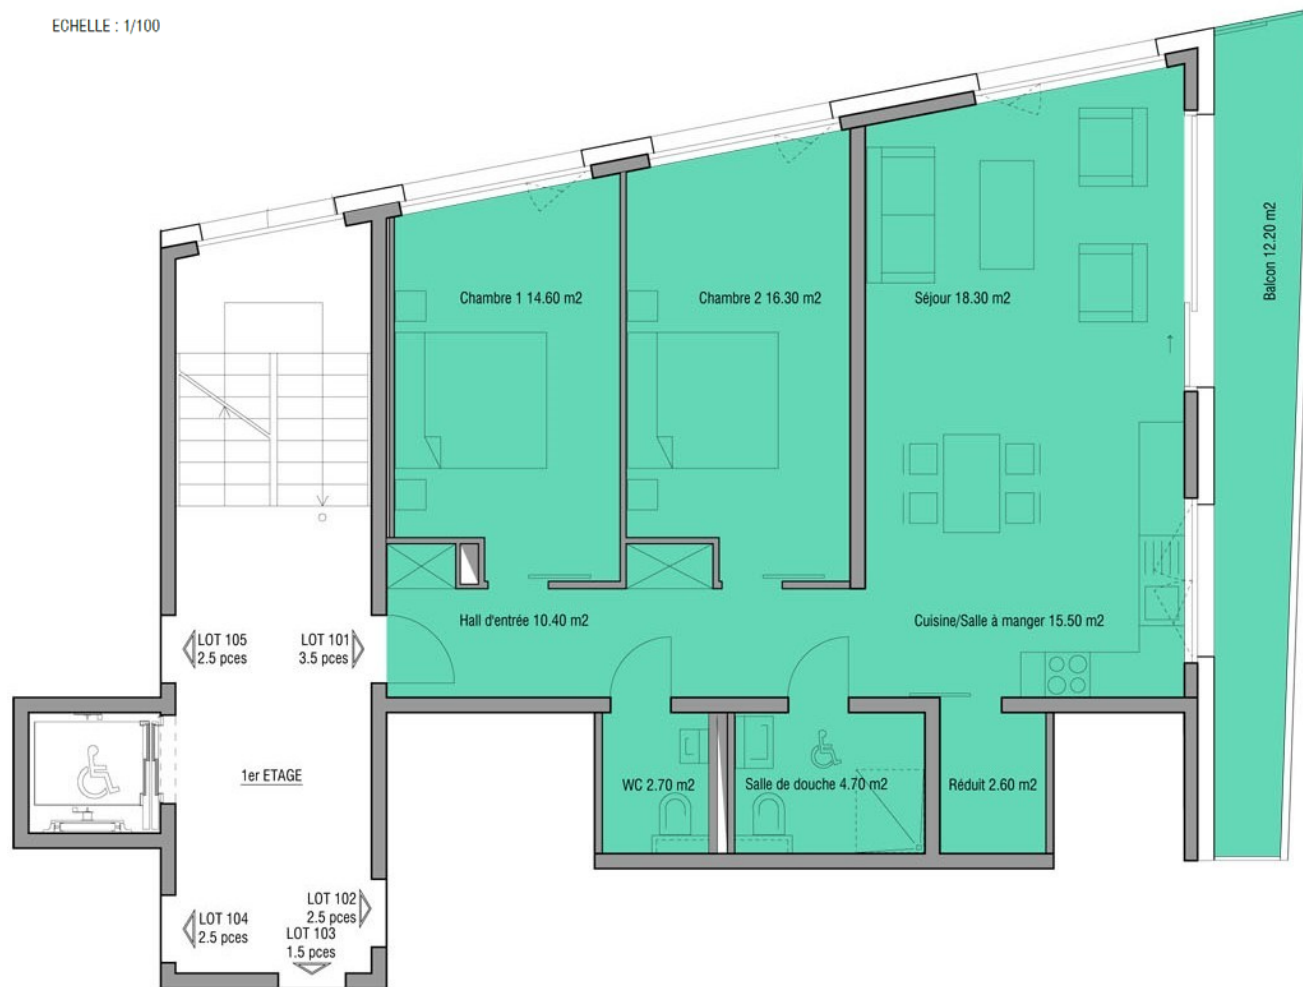

Résidence de Maillefer

Lot	101
Etage	1^{er} étage
Pièces	3.5
Surface hab.	87 m²
Balcon	12 m²
Surface pond.	94 m²
Loyer net	2'100.-
Charges	196.-
Loyer brut	2'296.-

ECHELLE : 1/100

Résidence de Maillefer

Lot	201
Etage	2 ^{ème} étage
Pièces	3.5
Surface hab.	87 m ²
Balcon	12 m ²
Surface pond.	94 m ²
Loyer net	2'120.-
Charges	196.-
Loyer brut	2'316.-

ECHELLE : 1/100