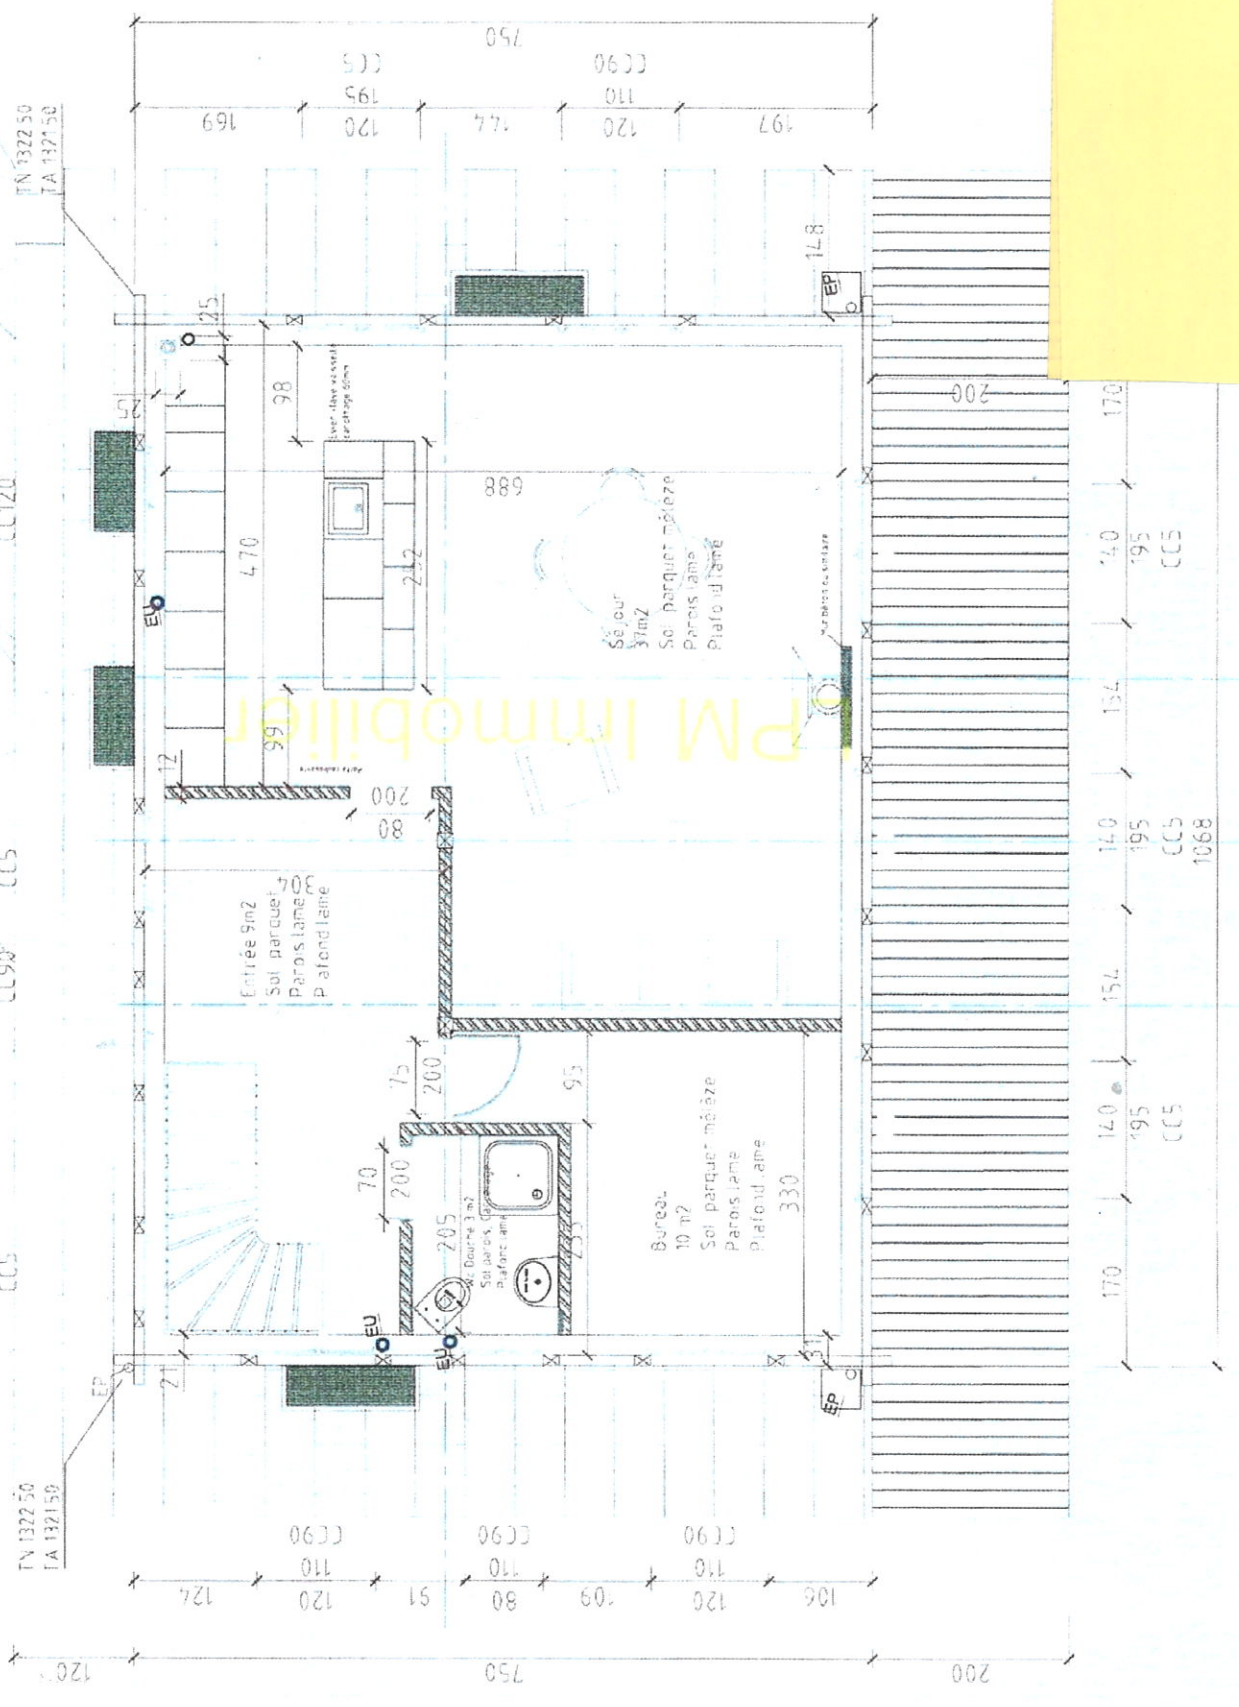

1100
NORD

introduction Eau, Electricité
et Gaz

REZ-INTERIEUR
EC VERS
COLLECTEUR
DIAM. 150mm

TN 13'9'50
TA 13'9'00

TN 13'9'50
TA 13'9'00

TN 1322 50
TA 1321 50

TN 1322 50
TA 1321 50

PM Immobilier