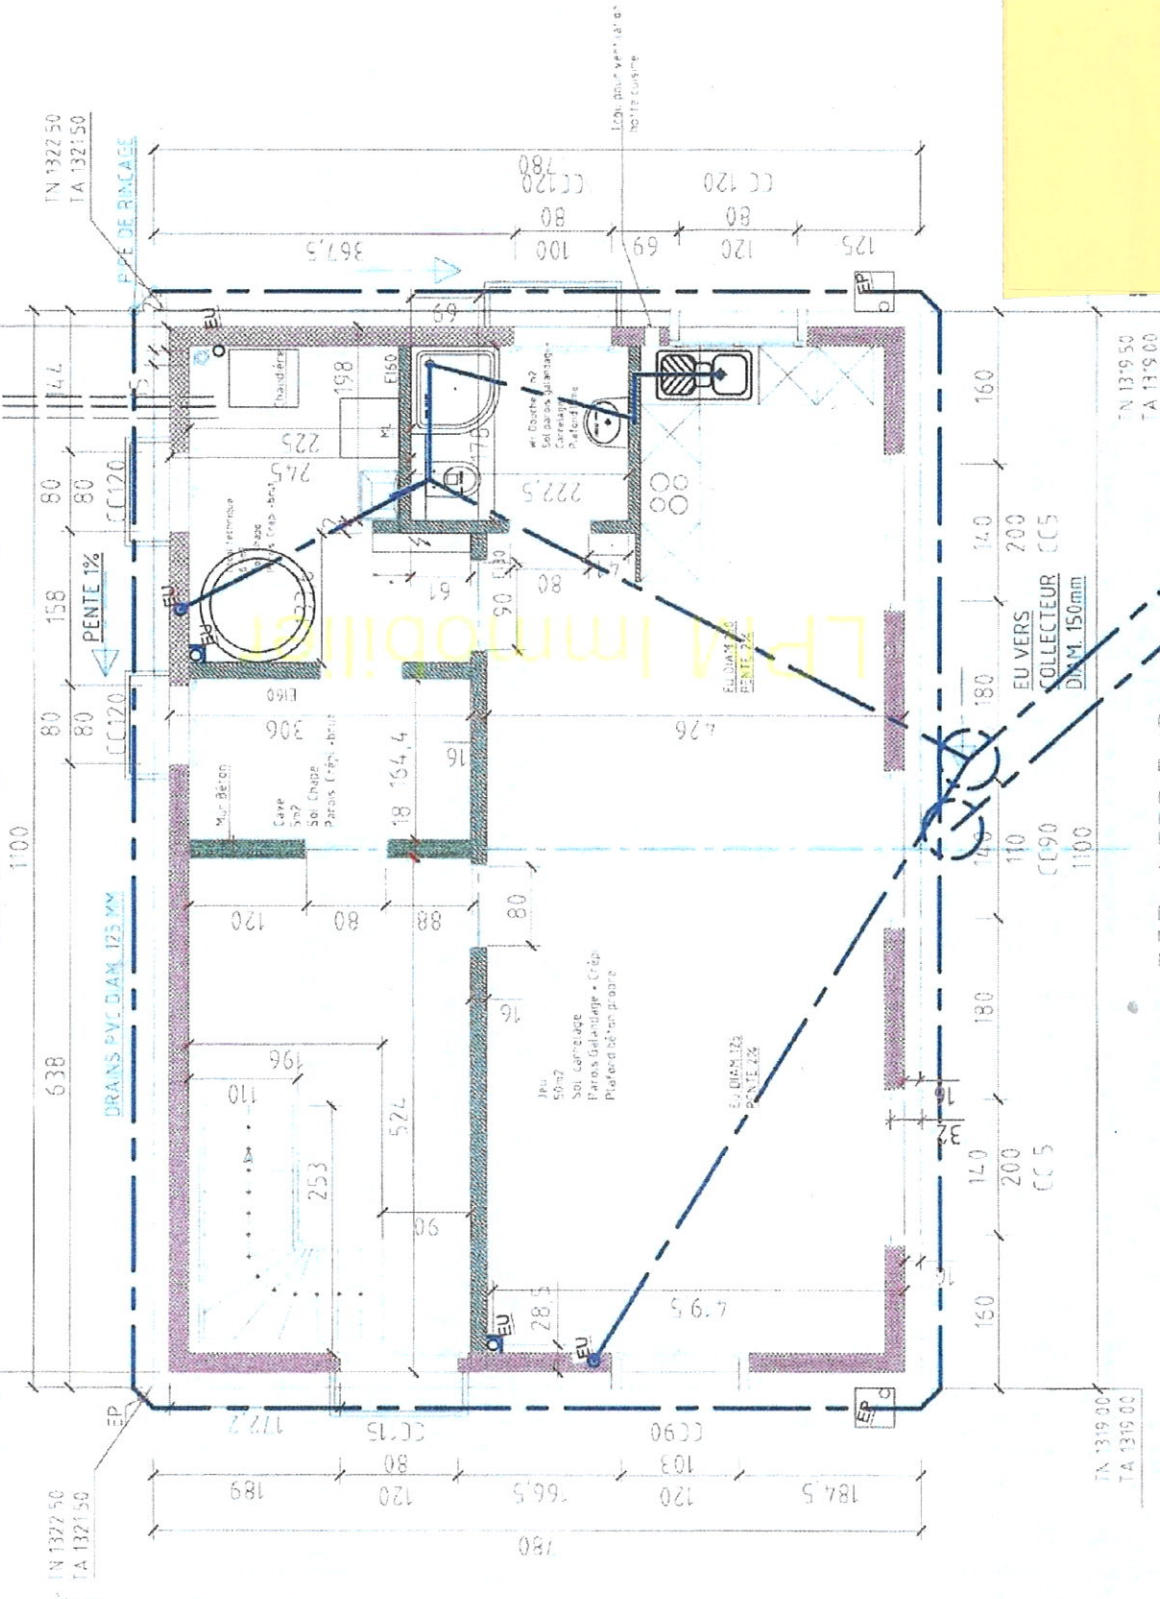

1100
NORD

introduction Eau, Electricité
et Gaz

REZ-INTERIEUR
EC VERS
COLLECTEUR
DIAM. 150mm

TN 13'9'50
TA 13'9'00

TN 13'9'50
TA 13'9'00

TN 1322 50
TA 1321 50

TN 1322 50
TA 1321 50

PM Immobilier