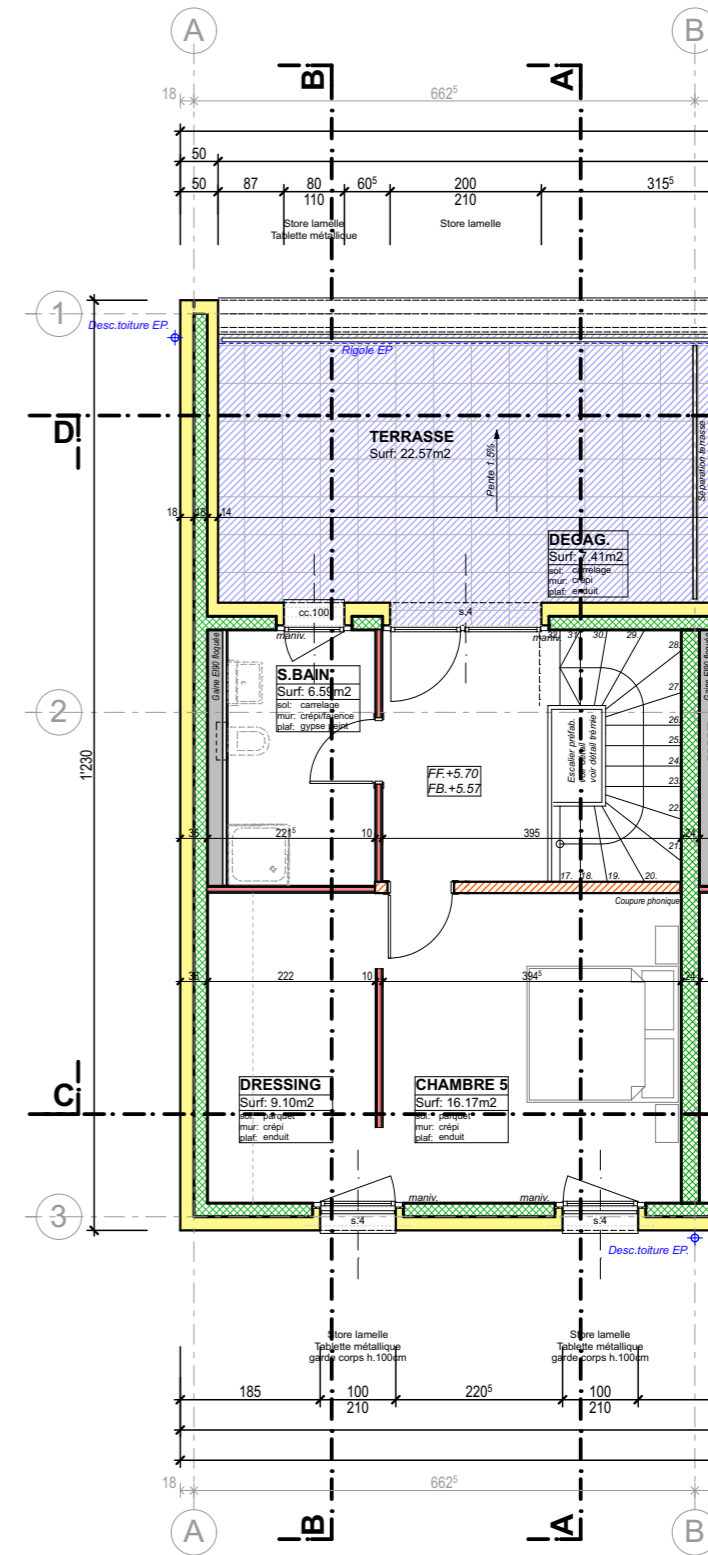

REZ-DE-CHAUSSEE

ETAGE

ATTIQUE

Lots D3.1

VILLASALVIA à Sugiez

Ensemble résidentiel de 32 villas groupées - Secteur E + D

Remarque: Les surfaces réelles ainsi que les dimensions générales mesurées après construction peuvent varier de 3% par rapport à celles indiquées sur le présent document