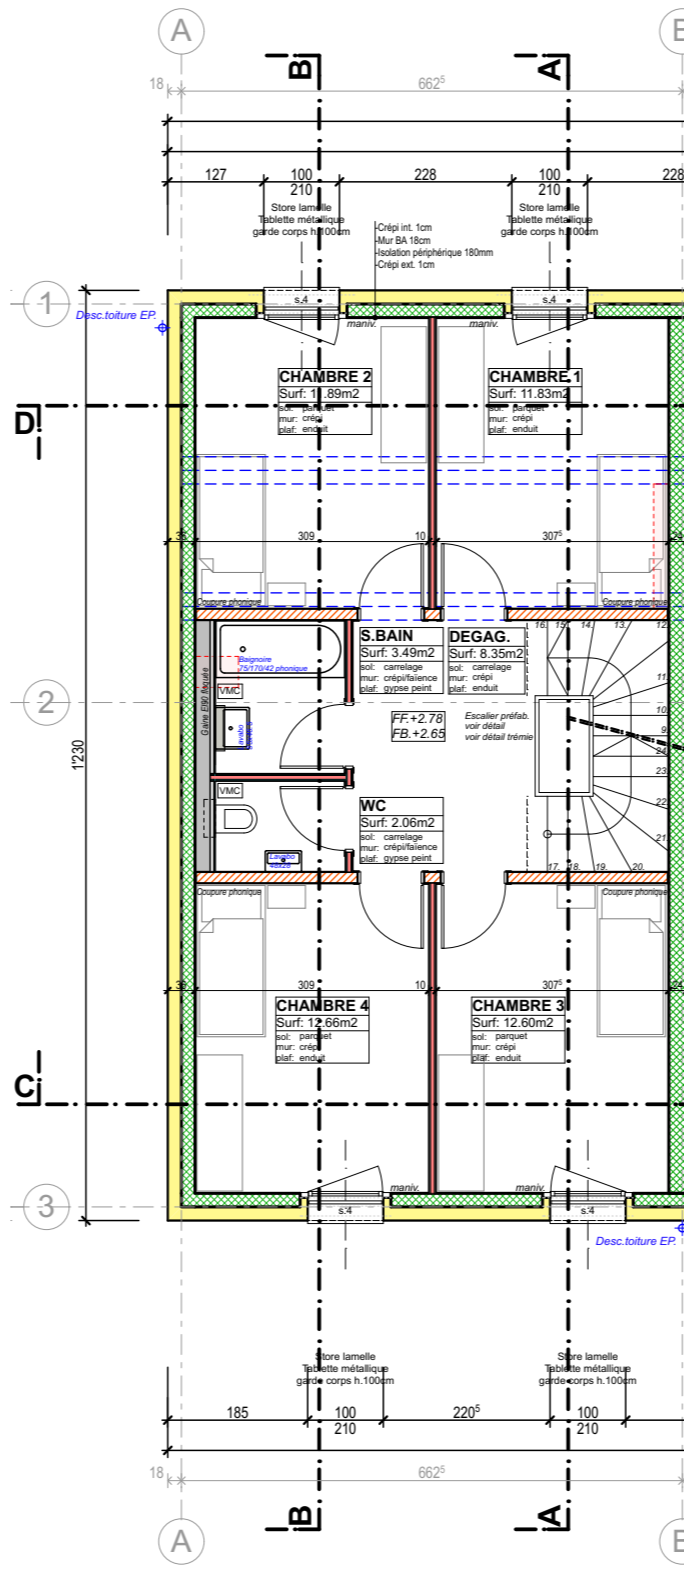

REZ-DE-CHAUSSEE

ETAGE

ATTIQUE

Lots D3.1

VILLASALVIA à Sugiez

Ensemble résidentiel de 32 villas groupées - Secteur E + D

Remarque: Les surfaces réelles ainsi que les dimensions générales mesurées après construction peuvent varier de 3% par rapport à celles indiquées sur le présent document